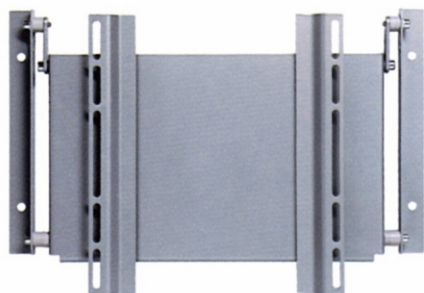

# UCHWYT UNIWERSALNY ŚCIENNY WM T

Uchwyt ścienny WM T przeznaczony dla ekranów o wadze do 30 kg. Mocna konstrukcja pozwala bezpiecznie zamocować ekran do ściany. Łatwy do montażu - adapter uniwersalny z systemem Vesa - maksymalny rozstaw otworów 420x330 mm.

Pochylenie do 10°.

Wymiary: 465x235x40 mm.

Odległość od ściany 40 mm.

Kolor: srebrny lub czarny.

Waga: 3 kg.

## ART. NR

FS 011002 WM T srebrny

FS 011020 WM T czarny